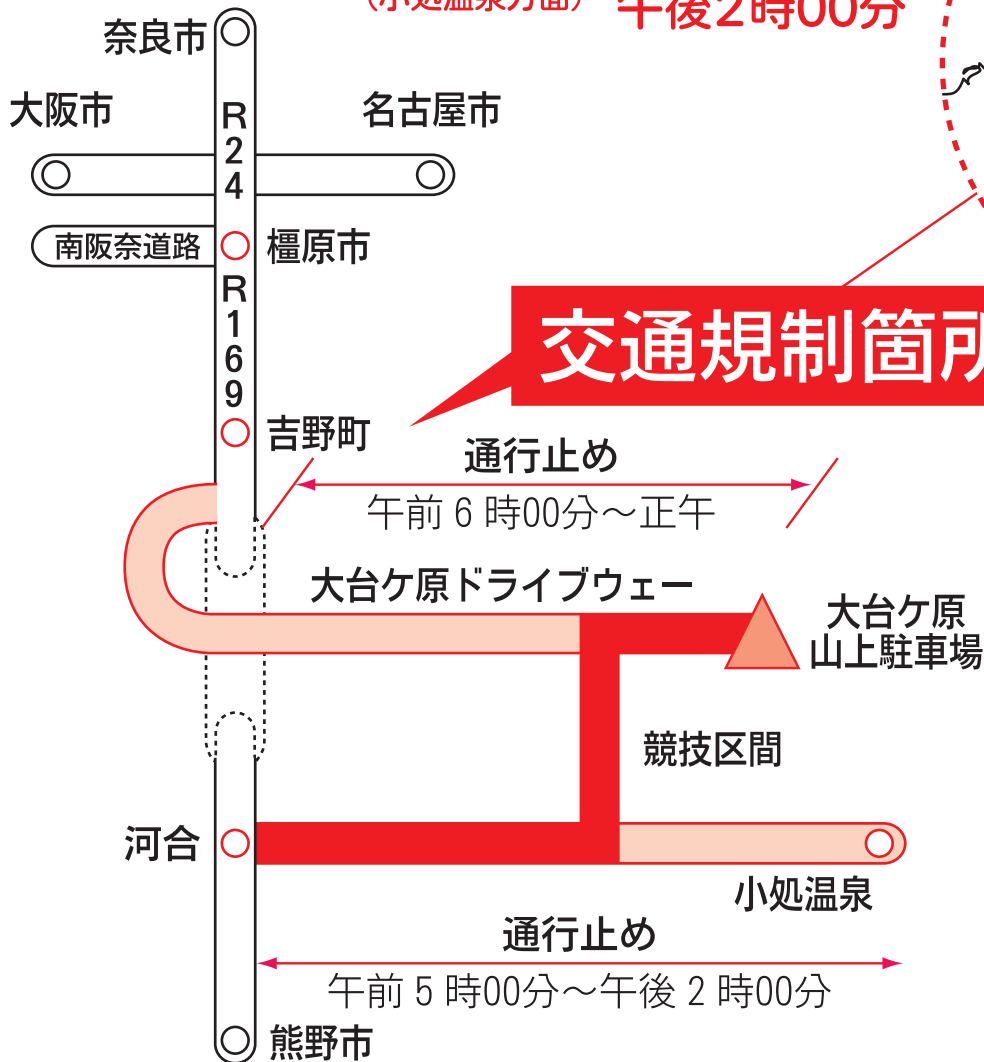

交通規制のご案内

奈良県上北山村 第9回

ヒルクライム大台ヶ原since2001

日本百名山「大台ヶ原」を舞台に山岳自転車競技を開催いたします。
それに伴い下記のとおり交通規制を行いますので、ご迷惑をおかけ
いたしますが、ご協力お願いいたします。

★期 日 / 平成22年7月3日(土)・4日(日)雨天決行

★通行止の時間 / 大台ヶ原ドライブウェイ：午前6時～正午

県道大台河合線：午前5時00分～

(小処温泉方面) 午後2時00分

規制路線名

※迂回路はありません

- 大台ヶ原ドライブウェイ (県道大台ヶ原公園川上線 (新伯母峯トンネル北口～大台ヶ原山上駐車場))
- 県道大台河合線 (上北山村河合～小処温泉間)

主催 ヒルクライム大台ヶ原since2001実行委員会

〒639-3701 奈良県吉野郡上北山村河合330 上北山村役場内

ヒルクライム大台ヶ原 since2001事務局 TEL.07468-2-9007 FAX.07468-2-9027