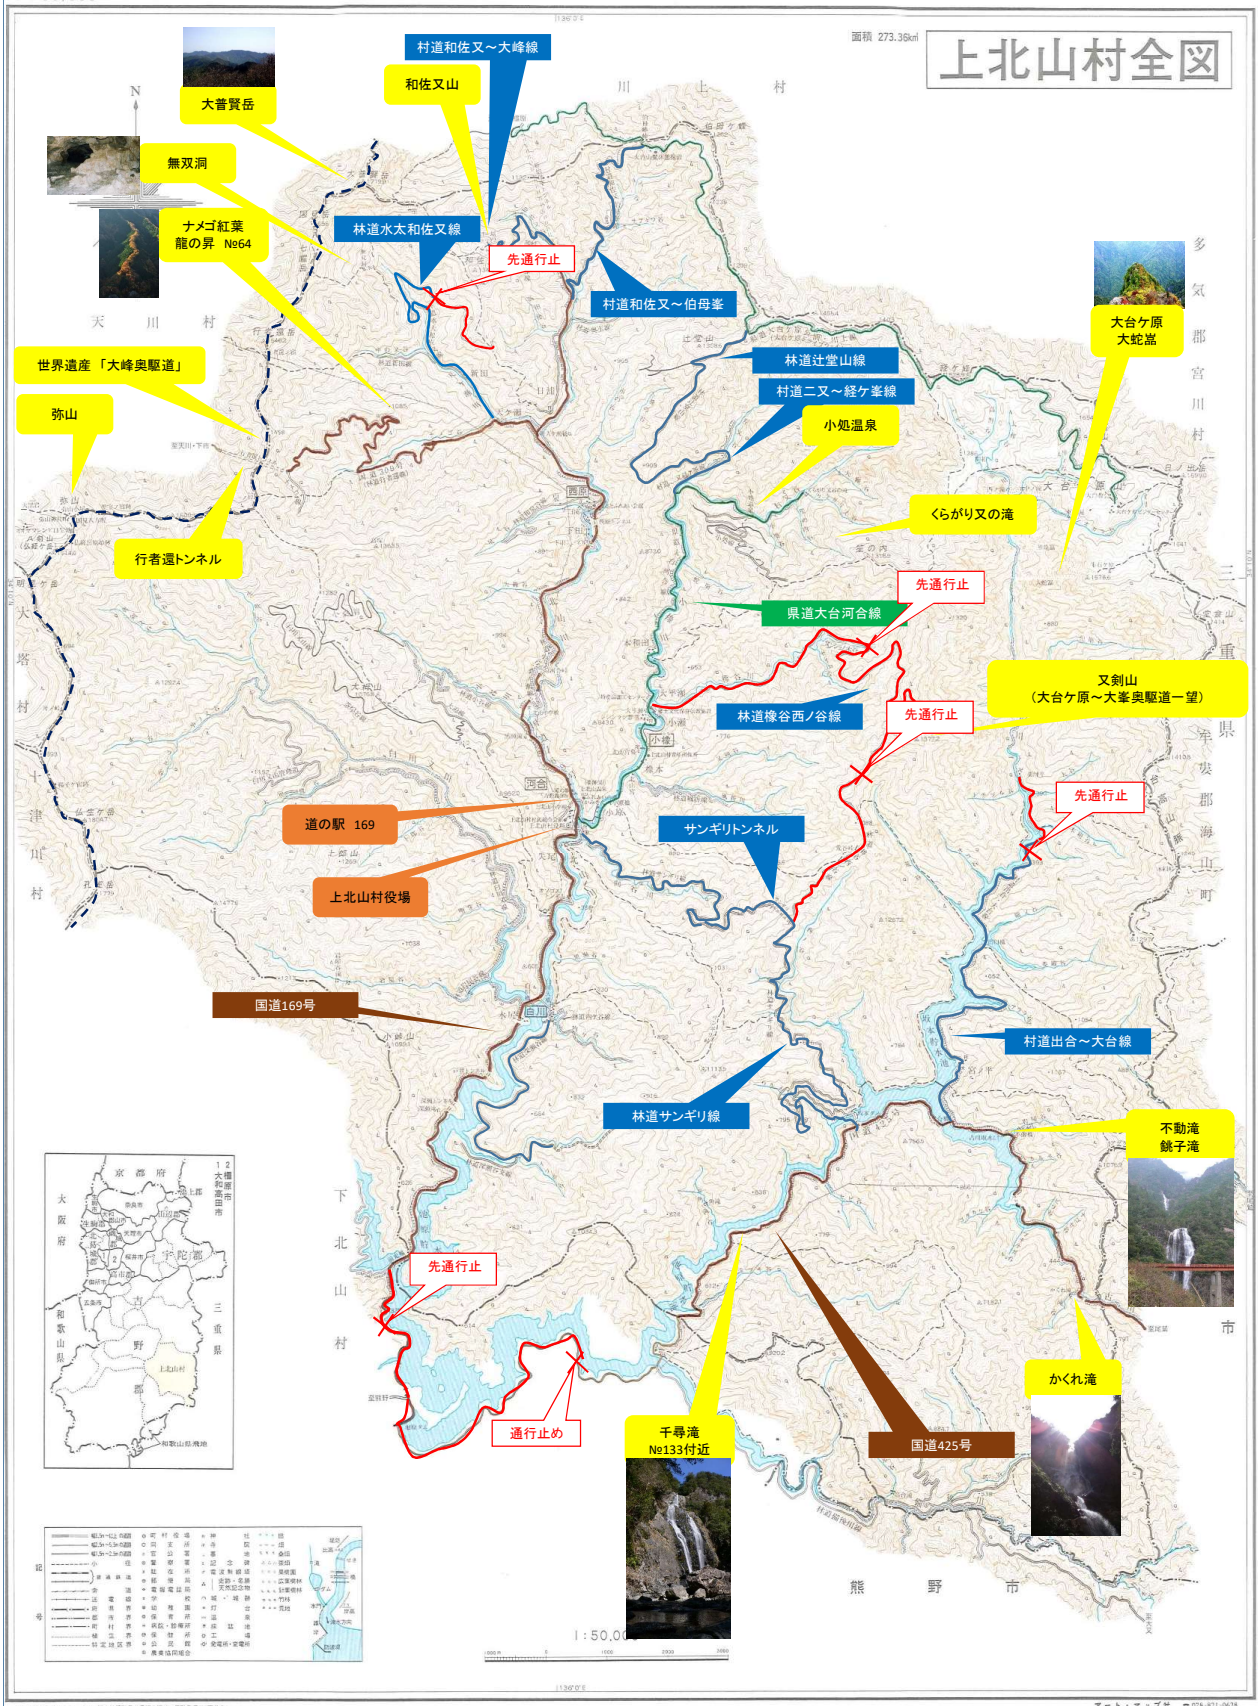

# 上北山村全図

面積 273.36km<sup>2</sup>

——	市界線	○	町界線	●	村界線	▲	峠	△	山頂	▽	谷	◇	尾根	■	崖	□	谷	○	池	●	湖	○	川	○	河川	○	橋	○	トンネル	○	駅	○	道の駅	○	役場	○	学校	○	公園	○	神社	○	寺	○	仏教	○	基督	○	その他
----	-----	---	-----	---	-----	---	---	---	----	---	---	---	----	---	---	---	---	---	---	---	---	---	---	---	----	---	---	---	------	---	---	---	-----	---	----	---	----	---	----	---	----	---	---	---	----	---	----	---	-----

1:50,000